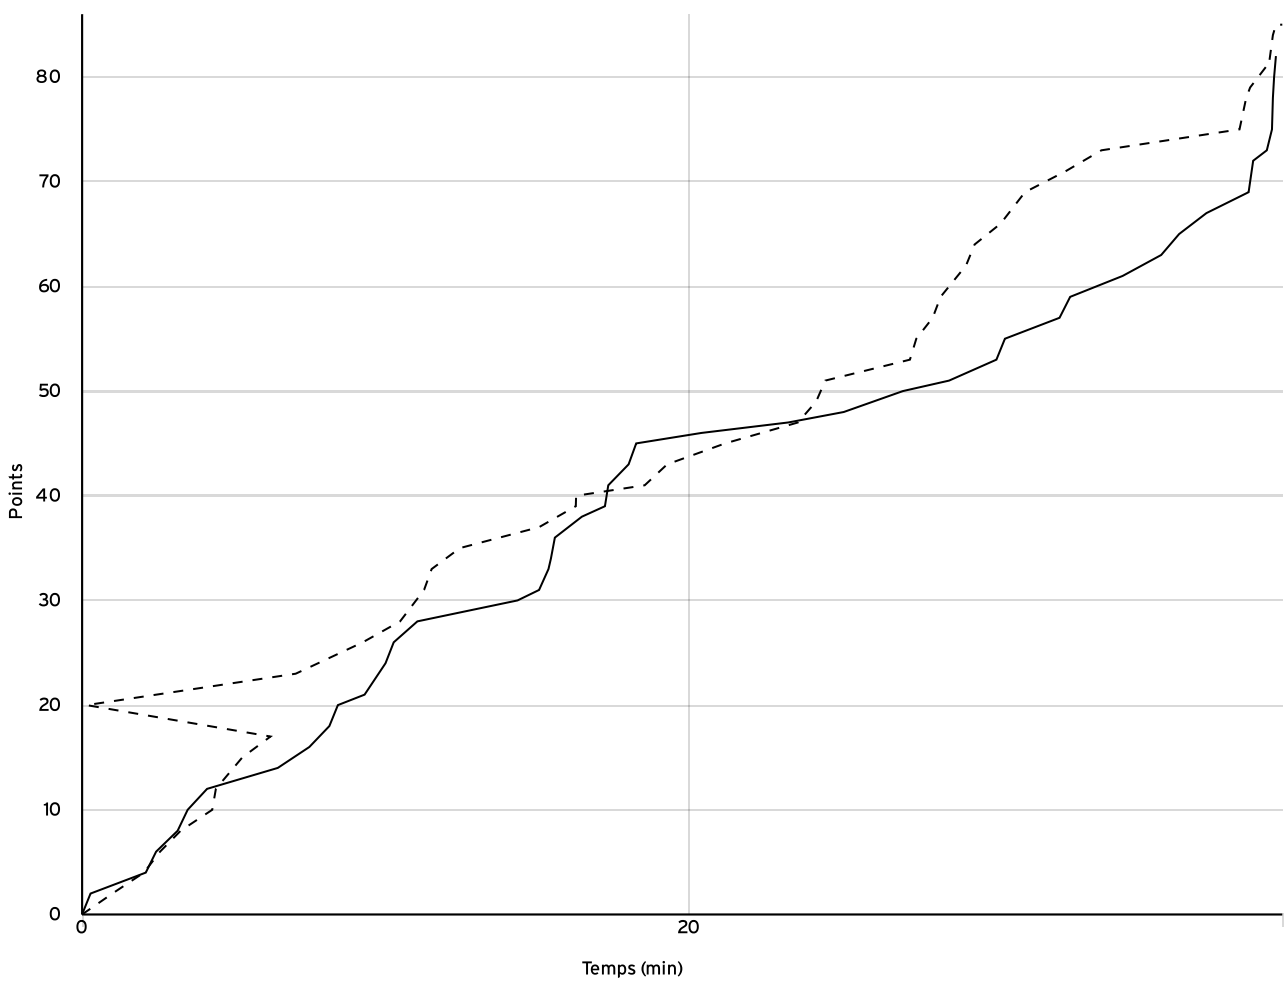

Pré régionale masculine PRM	Rencontre N° 24	Date 26/11/21	Heure 20:45	Lieu VILLERS-SEMEUSE
	Poule A	1 ^{er} arbitre BEGLOT F	2 ^e arbitre MADACI D	3 ^e arbitre

DONNÉES ET RATIOS

Données	LOCAUX	VISITEURS
Avantage maximum	5	14
Série maximum	9	12
Points du banc	20	23
Égalités		8
Durée de l'avantage	02:56	06:47

PROGRESSION DU SCORE

LOCAUX

VISITEURS